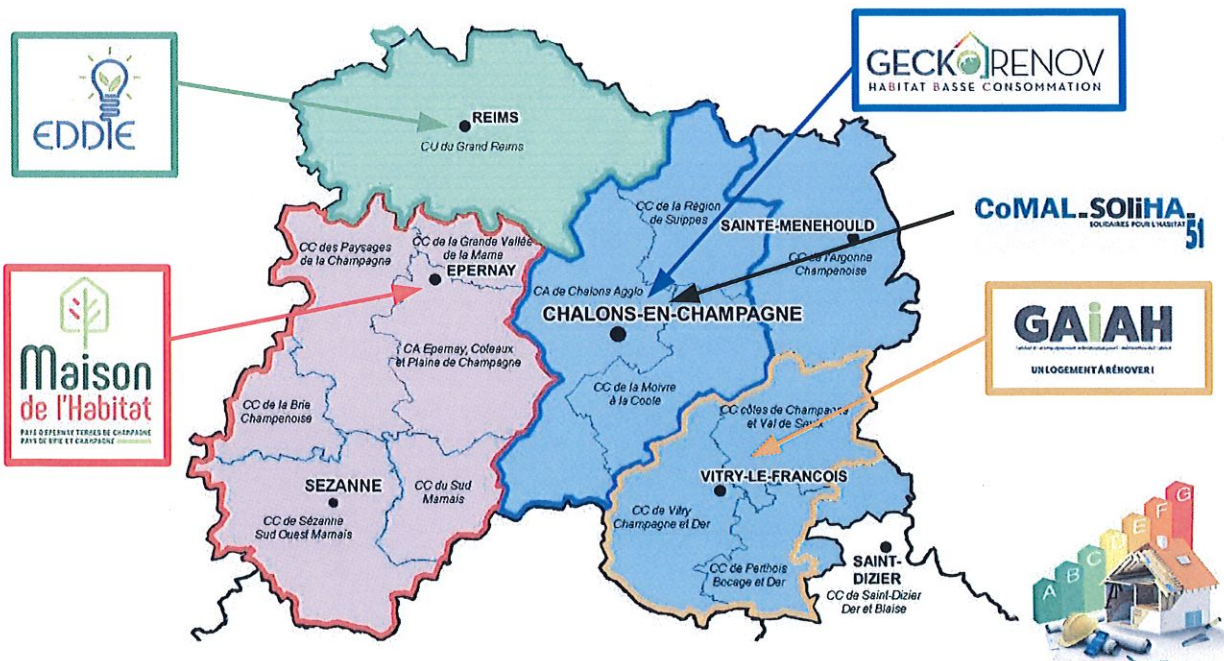

- Epervay, Coteaux et Plaine de Champagne
- Grande Vallée de la Marne
- Paysages de la Champagne
- Brie Champenoise
- Sézanne – Sud Ouest Marnais
- Sud Marnais

et s'adressant à leurs habitants.

EDDIE

Plateforme de rénovation pilotée par la Communauté urbaine du Grand Reims et s'adressant à ses habitants.

GECKO-RENOV
HABITAT BASSE CONSOMMATION

Plateforme de rénovation pilotée par le Pays de Chalons en Champagne comprenant les Communautés d'agglomération et de communes de :

- Chalons agglo
- Moivre à la Coole
- Région de Suippes

et s'adressant à leurs habitants.

GAIAH
UN LOGEMENT À RÉNOVER

Plateforme de rénovation s'adressant aux habitants du Pays vitryat et pilotée par le syndicat mixte Adeva-Pays Vitryat ainsi que par les Communautés de communes de :

- Vitry Champagne et Der
- Côtes de Champagne et Val de Saulx
- Perthois – Bocage et Der

Je suis un particulier / un syndicat de copropriété et je souhaite :

Où s'adresser en fonction : de votre demande et de la localisation de votre logement?