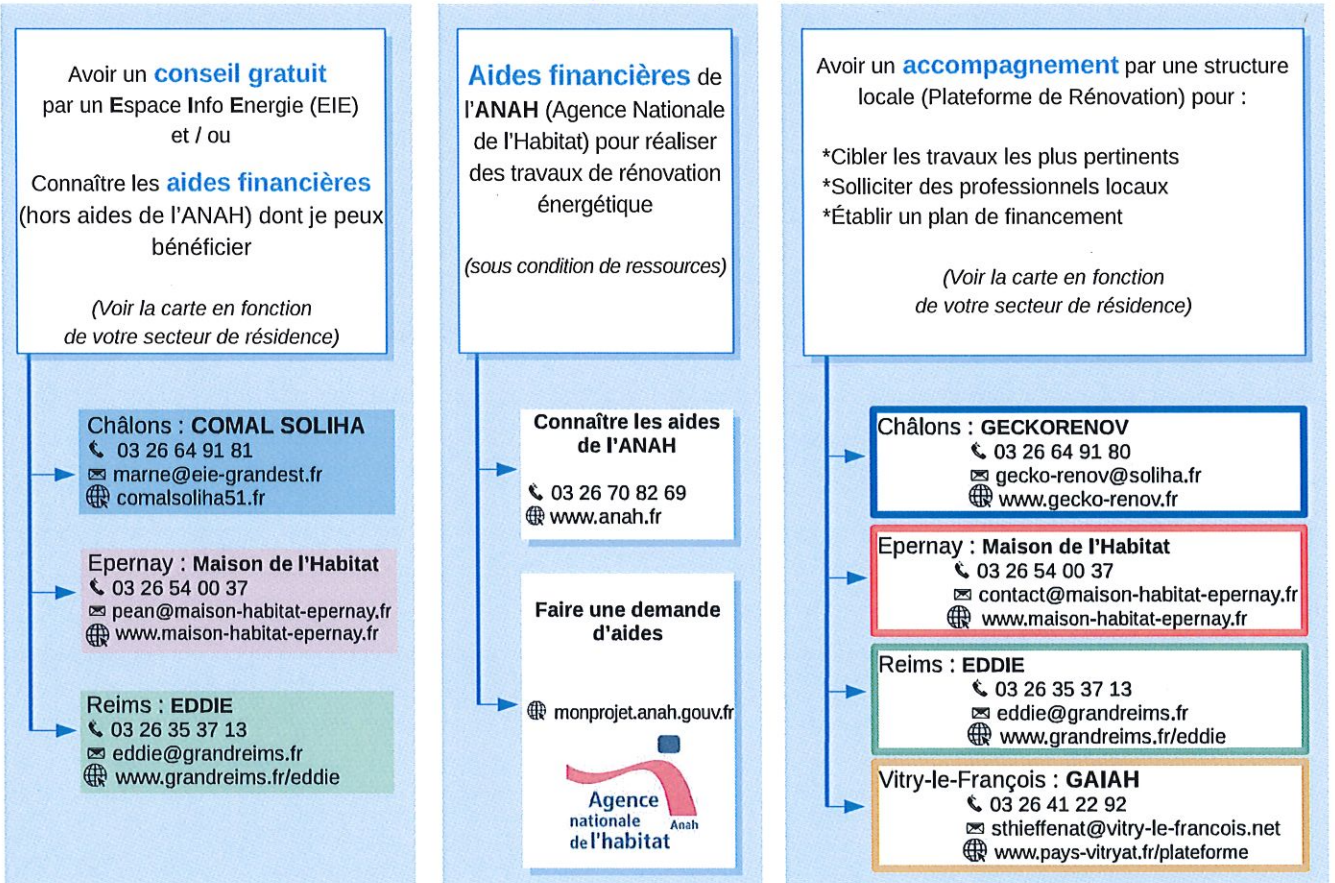

- Epervay, Coteaux et Plaine de Champagne
- Grande Vallée de la Marne
- Paysages de la Champagne
- Brie Champenoise
- Sézanne – Sud Ouest Marnais
- Sud Marnais

et s'adressant à leurs habitants.

EDDIE

Plateforme de rénovation pilotée par la Communauté urbaine du Grand Reims et s'adressant à ses habitants.

GECKO-RENOV
HABITAT BASSE CONSOMMATION

Plateforme de rénovation pilotée par le Pays de Chalons en Champagne comprenant les Communautés d'agglomération et de communes de :

- Chalons agglo
- Moivre à la Coole
- Région de Suippes

et s'adressant à leurs habitants.

GAIAH
UN LOGEMENT À RÉNOVER

Plateforme de rénovation s'adressant aux habitants du Pays vitryat et pilotée par le syndicat mixte Adeva-Pays Vitryat ainsi que par les Communautés de communes de :

- Vitry Champagne et Der
- Côtes de Champagne et Val de Saulx
- Perthois – Bocage et Der

Je suis un particulier / un syndicat de copropriété et je souhaite :

Où s'adresser en fonction : de votre demande et de la localisation de votre logement?